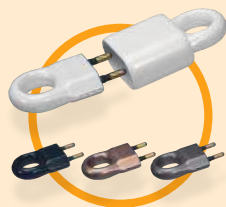

FIȘE ȘI PRIZE CU INEL DE EXTRAGERE - 2P 6/10 A