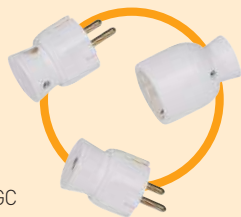

FIȘE ȘI PRIZE CU IEȘIRE DREAPTĂ SAU LATERALĂ - 2P+⊕ 16 A

Orientare cablu - laterală / frontală

- 050315 Fișă cu ieșire dreaptă 2P+⊕ 16A albă
- 050177 Fișă cu ieșire dreaptă 2P+⊕ 16A neagră - GC
- 050316 Fișă cu ieșire laterală 2P+⊕ 16A albă
- 050178 Fișă cu ieșire laterală 2P+⊕ 16A neagră - GC
- 050317 Priză mobilă ieșire dreaptă 2P+⊕ 16A albă
- 050179 Priză mobilă ieșire dreaptă 2P+⊕ 16A neagră - GC