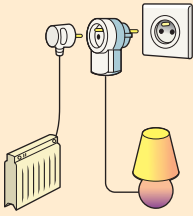

FIȘĂ ȘI PRIZĂ - 2P+⊕ 16 A

- Fișă de alimentare a unui dispozitiv permite conectarea celui de-al doilea dispozitiv în aceeași priză de perete

050462 Fișă și priză 2P+⊕ 16 A alb-gri