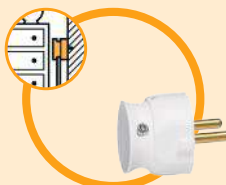

FIȘE EXTRA-SUBȚIRI - 16 A

Formă extraplă, ideală pentru spațiu îngust din spatele mobilierului

- 050183 Fișă extra-subțire 2P 16A albă
- 050184 Fișă extra-subțire 2P 16A neagră