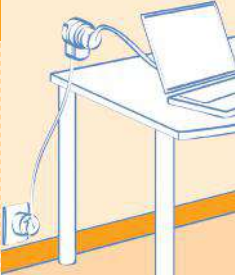

PRIZĂ MOBILĂ CU SUPORT DE FIXARE - 2P+⊕ 16 A