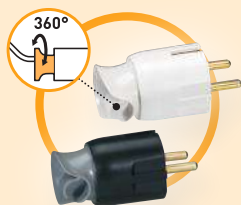

FIȘE CU ORIENTARE A CABLULUI - 2P+⊥ 16 A