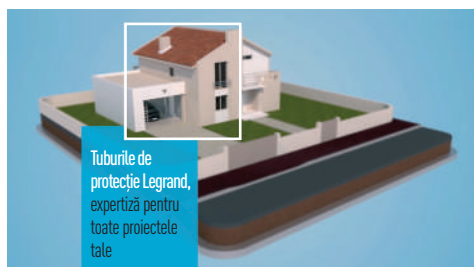

Video-uri YOUTUBE:
<https://youtu.be/6y0vWb3Kc>

Tuburi de protecție

Scan me