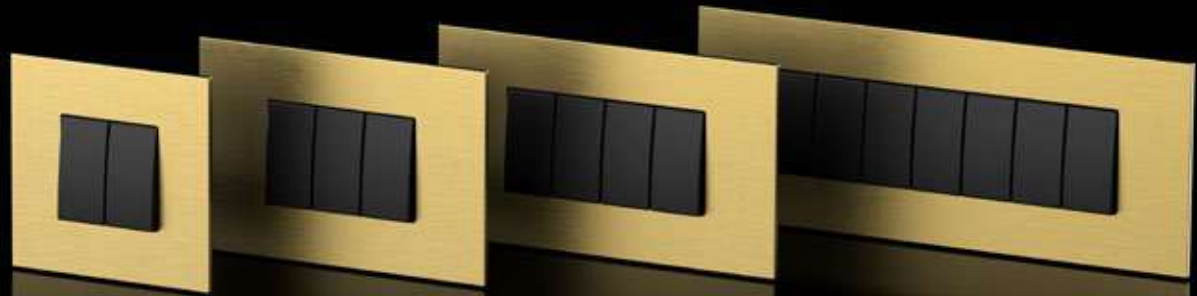

reddot winner 2025

DEKORATIVNI OKVIRJI

EDGE je najnovejša linija družine MODUL, ki je namenjena uporabi s preklopnimi stikali – pini, hkrati pa omogoča kombiniranje z vsemi obstoječimi modularnimi elementi MODUL.

1/2P

1/3P

2/3P

2P

3P

4P

7P

DECORATIVE COVER PLATES

EDGE is the newest line in the MODUL family intended to be used with toggle switches or pins, while it can also be integrated with all existing MODUL modular elements.

1/2M

1/3M

2/3M

2M

3M

2 x 2M

4M