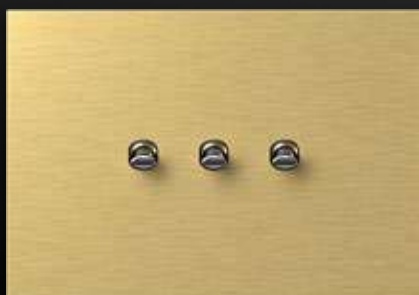

MZP zlata
gold

steklo
glass