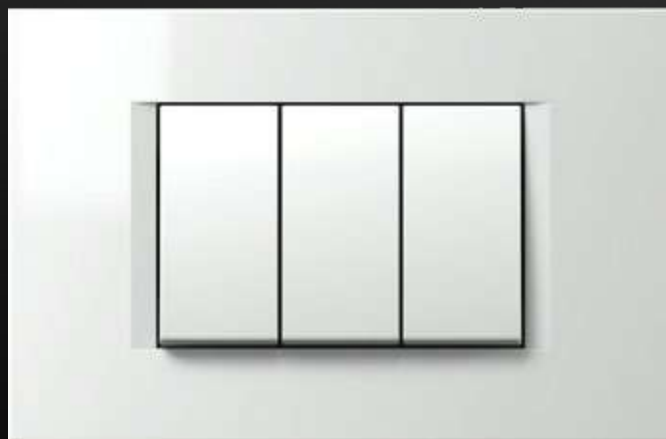

LINE

Čiste, ravne linije ustvarjajo brezčasen dizajn.
Straight, smooth lines create a timeless design.

MODUL
LINE

PW

bela-sijaj

polar white

MW

bela-mat