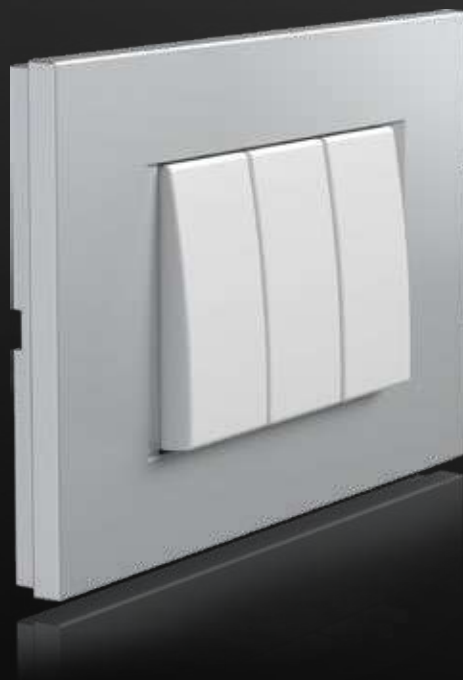

LINE

Čiste, ravne linije ustvarjajo brezčasen dizajn.
Straight, smooth lines create a timeless design.

MODUL
LINE

PW

bela-sijaj

polar white

MW

bela-mat