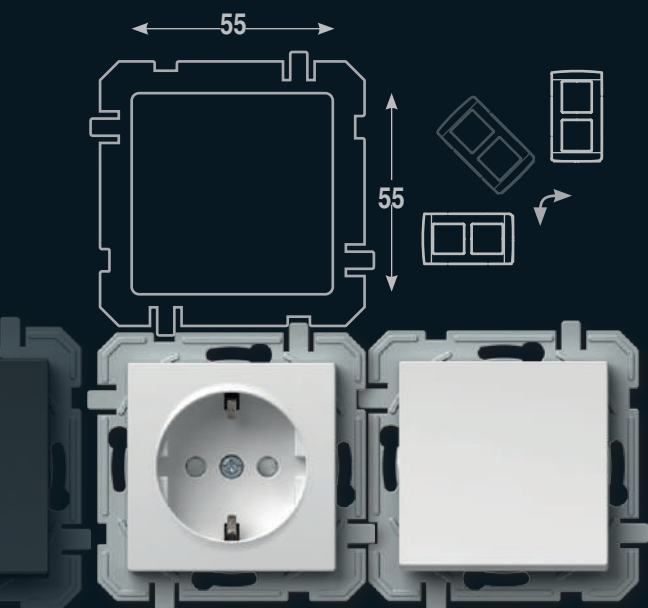

# IMAGINAȚIE FĂRĂ LIMITE

Familia de produse LOGIQ vă permite să creați propriile combinații. Pentru a simplifica efectuarea combinațiilor, am creat un sistem util care face posibilă ordonarea liniilor orizontale și verticale. Așa-numitul sistem 55/55 vă permite să utilizați aceleași elemente universale de fiecare dată.