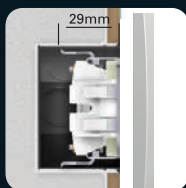

Ghearele de montaj permit fixarea la o adâncime mai mare (și prin plăcile de faianță etc.).