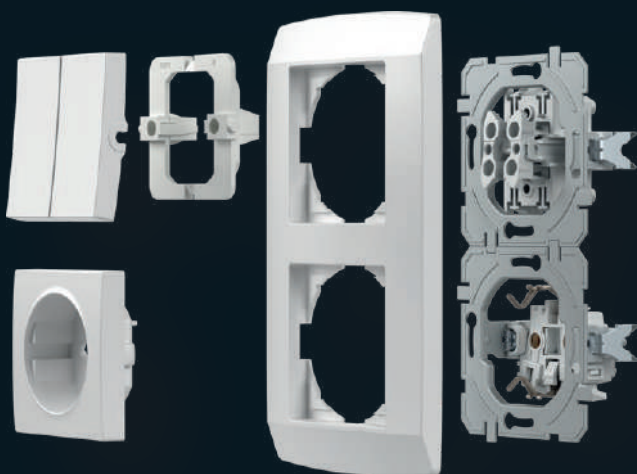

Logic!

O dispunere universală a ramelor decorative în toate cele trei linii de design – BOLD, FLAT și PRIME.

## INSTALARE LOGICĂ

LOGIQ este o soluție pentru sistemul de doze rotunde standardizate. Poate fi utilizată atât pentru instalații simple, cât și pentru cele mai solicitante, la clădiri noi și la lucrări de modificare. Sistemul este caracterizat de borne rapide care fac posibilă economisirea timpului la instalarea elementelor.