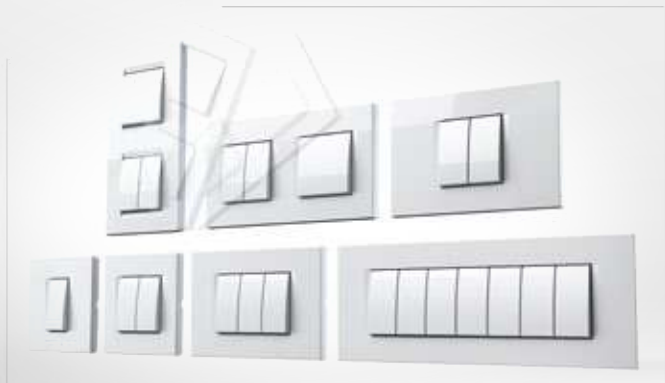

## Cinci culori diferite ale elementelor funcționale

alb

fildeș

argintiu

antracit

negru mat

## Peste 20 de culori diferite pentru rame

**Toate combinațiile dorite**

Seturile de întrerupătoare pot fi poziționate în diferite moduri, indiferent dacă doza este rotundă sau pătrată, individuală sau în serie.