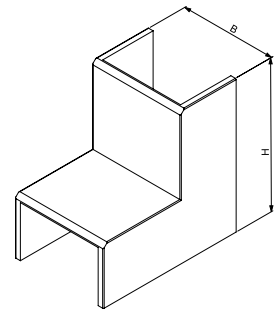

Data sheet

ID	SIE WS
Description	internal angle
Colour	white, similar to RAL 9010

Art. no.	Art.	Height x Width	Small Package	Large Package
004 966	SIE 16/16 WS	16 x 16 mm	20 pc	800 pc
004 967	SIE 16/25 WS	16 x 25 mm	10 pc	400 pc
004 969	SIE 16/40 WS	16 x 40 mm	10 pc	400 pc
004 970	SIE 25/40 WS	25 x 40 mm	10 pc	160 pc
023 005	SIE 40/40 WS	40 x 40 mm	10 pc	160 pc
023 613	SIE 40/60 WS	40 x 60 mm	24 pc	-

Further technical details

Details

Model	Moulded hood
Angle	90
Protection film	False
Type of fastening	Snap on
Suitable for circuit integrity	False
Halogen free	False
Material	PVC-U