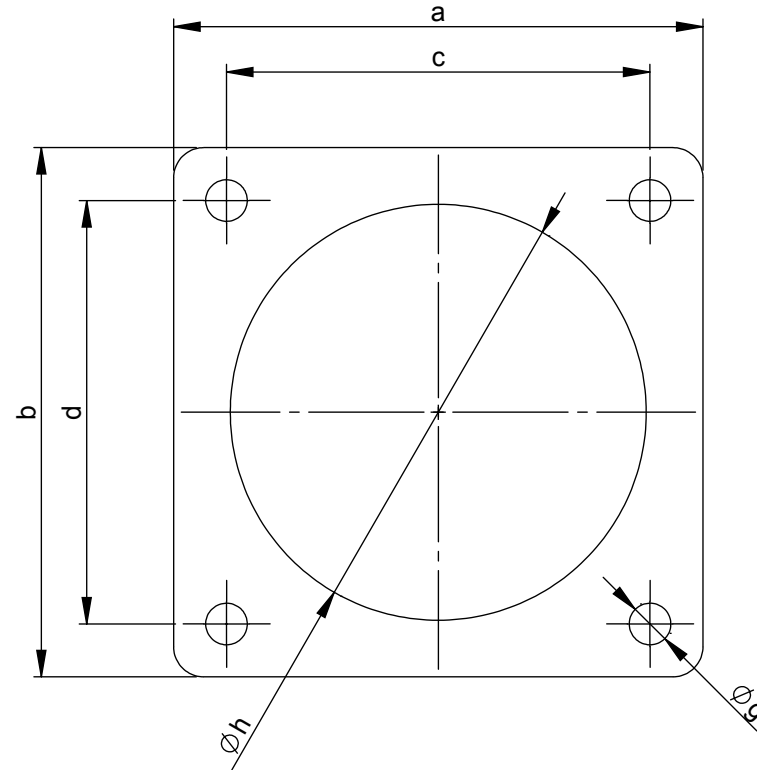

# Maßskizze / dimensional drawing

Benennung: Anbaugerätestecker gerade IP44 70x70

description: Flanged plug straight IP44 70x70

Teilenummer / part number: 613-\*, 614-\*, 615-\*, 623-\*, 624-\*, 625-\*, 8615-\*, 8624-\*, 8625-\*

Ampere	16			32		
Pole	3	4	5	3	4	5
a x b [mm]	70	70	70	70	70	70
c x d [mm]	56	56	56	56	56	56
e [mm]	21	21	20	21	21	21
f [mm]	42	42	42	51	51	51
g [mm]	5,5	5,5	5,5	5,5	5,5	5,5
h [mm]	43	43	55	55	55	55