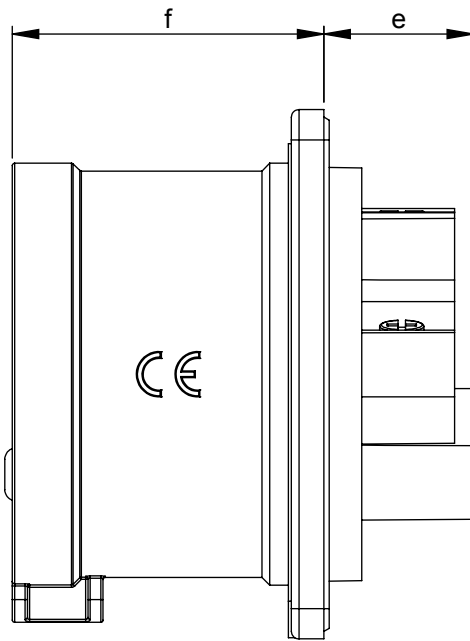

# Maßskizze / dimensional drawing

Benennung: Anbaugerätestecker gerade IP44 70x70

description: Flanged plug straight IP44 70x70

Teilenummer / part number: 613-\*, 614-\*, 615-\*, 623-\*, 624-\*, 625-\*, 8615-\*, 8624-\*, 8625-\*

Ampere	16			32		
Pole	3	4	5	3	4	5
a x b [mm]	70	70	70	70	70	70
c x d [mm]	56	56	56	56	56	56
e [mm]	21	21	20	21	21	21
f [mm]	42	42	42	51	51	51
g [mm]	5,5	5,5	5,5	5,5	5,5	5,5
h [mm]	43	43	55	55	55	55