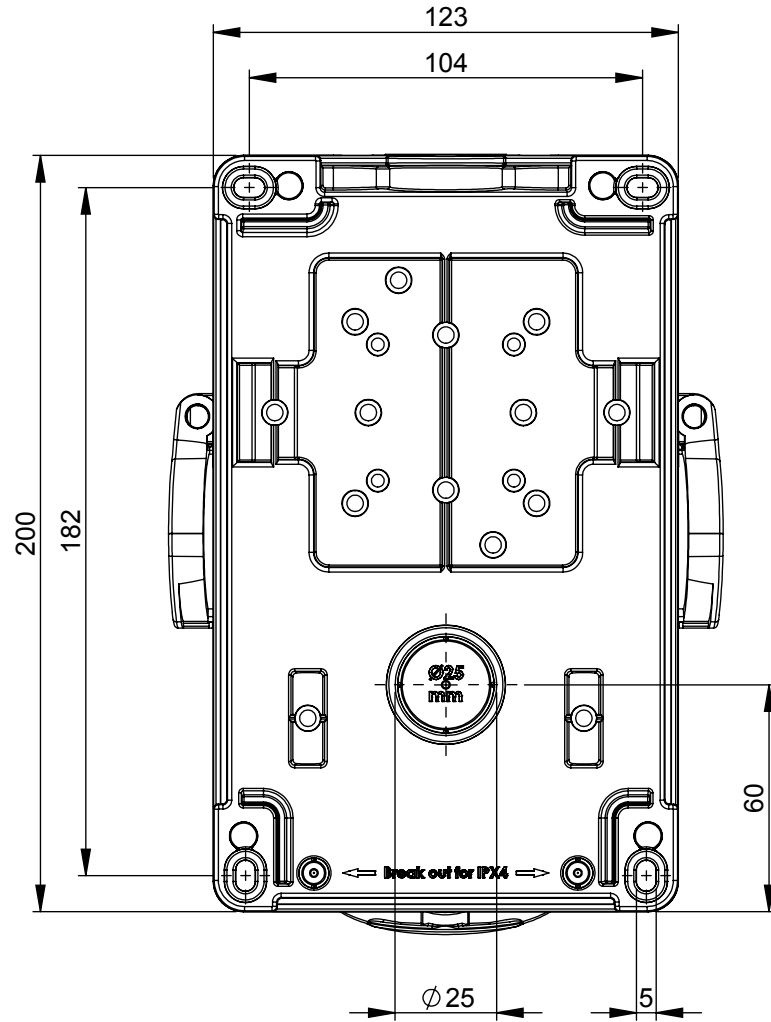

Maßskizze / dimensional drawing

Benennung: **Wandsteckdose COMBO-POL mit Anbaudose schräg**

description: **Wall socket COMBO-POL with flanged socket sloping**

Teilenummer / part number: **96061352, 96061452, 96061552, 96062352, 96062452, 96062552, 96061342, 96061442, 96061542, 96062342, 96062442, 96062542**

Ampere	16			32		
Pole	3	4	5	3	4	5
a [mm]	208	209	207	211	211	212