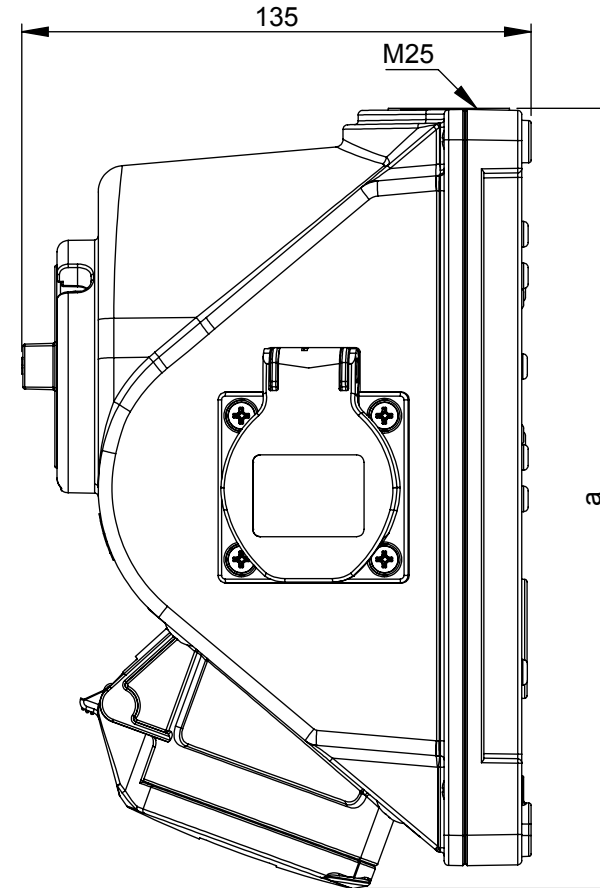

Maßskizze / dimensional drawing

Benennung: **Wandsteckdose COMBO-POL mit Anbaudose schräg**

description: **Wall socket COMBO-POL with flanged socket sloping**

Teilenummer / part number: **96061352, 96061452, 96061552, 96062352, 96062452, 96062552, 96061342, 96061442, 96061542, 96062342, 96062442, 96062542**

Ampere	16			32		
Pole	3	4	5	3	4	5
a [mm]	208	209	207	211	211	212