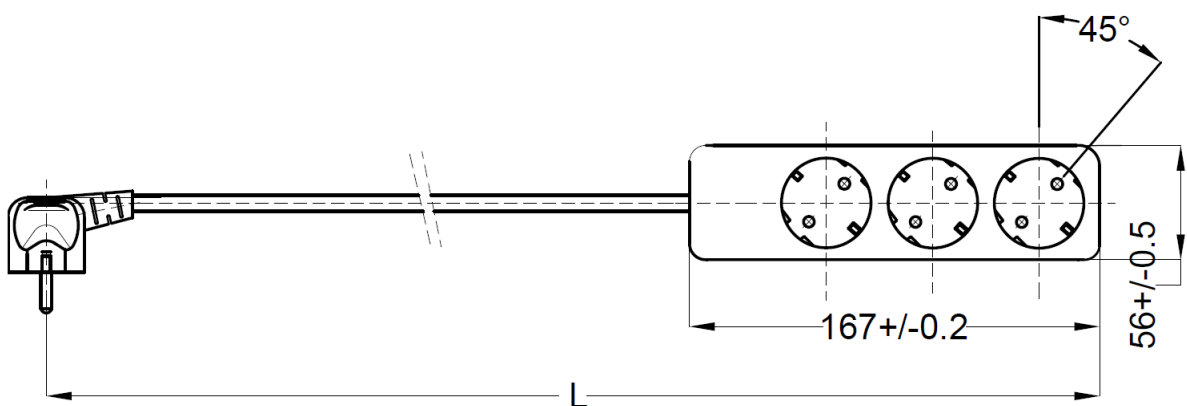

Farbe / Color: **Reinweiss / White, Schwarz / Black
Cremweiss / Beige, Braun / Brown**

Technische Daten / Specifications

Nennspannung / Rated voltage **250 VAC**

Nennstrom / Rated current **16 A**

Schutzart / Degree of protection **IP 20**

Bauart / According to **DIN VDE 0620-1 (VDE 0620-1):2010-02**

Anschlüsse / Type of terminals **Schraubanschluss / Screw terminals**

Kontakte / Material of terminals **CuZn 37**

Schuko Winkelstecker/ Plug **PVC**

Tischsteckdose/ socket **Thermoplast Polypropylene (PP)**

Abmessungen / Dimensions

Technische Angaben und Änderungen behalten wir uns vor / Technical data are subject to change