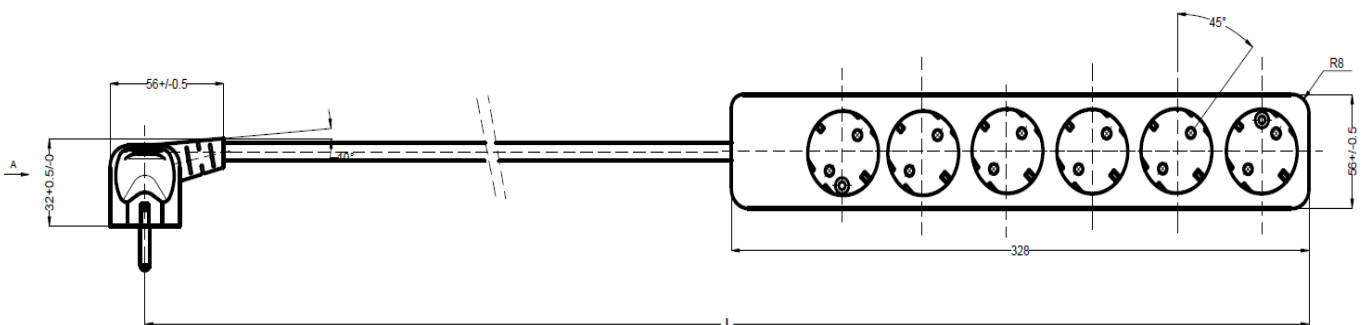

Farbe / Color: **Reinweiss / White, Schwarz / Black
Cremweiss / Beige, Braun / Brown**

Technische Daten / Specifications

Nennspannung / Rated voltage **250 VAC**

Nennstrom / Rated current **16 A**

Schutzart / Degree of protection **IP 20**

Bauart / According to **DIN VDE 0620-1 (VDE 0620-1):2010-02**

Anschlüsse / Type of terminals **Schraubanschluss / Screw terminals**

Kontakte / Material of terminals **CuZn 37**

Schuko Winkelstecker/ Plug **PVC**

Tischsteckdose/ socket **Thermoplast Polypropylene (PP)**

Abmessungen / Dimensions

Technische Angaben und Änderungen behalten wir uns vor / Technical data are subject to change