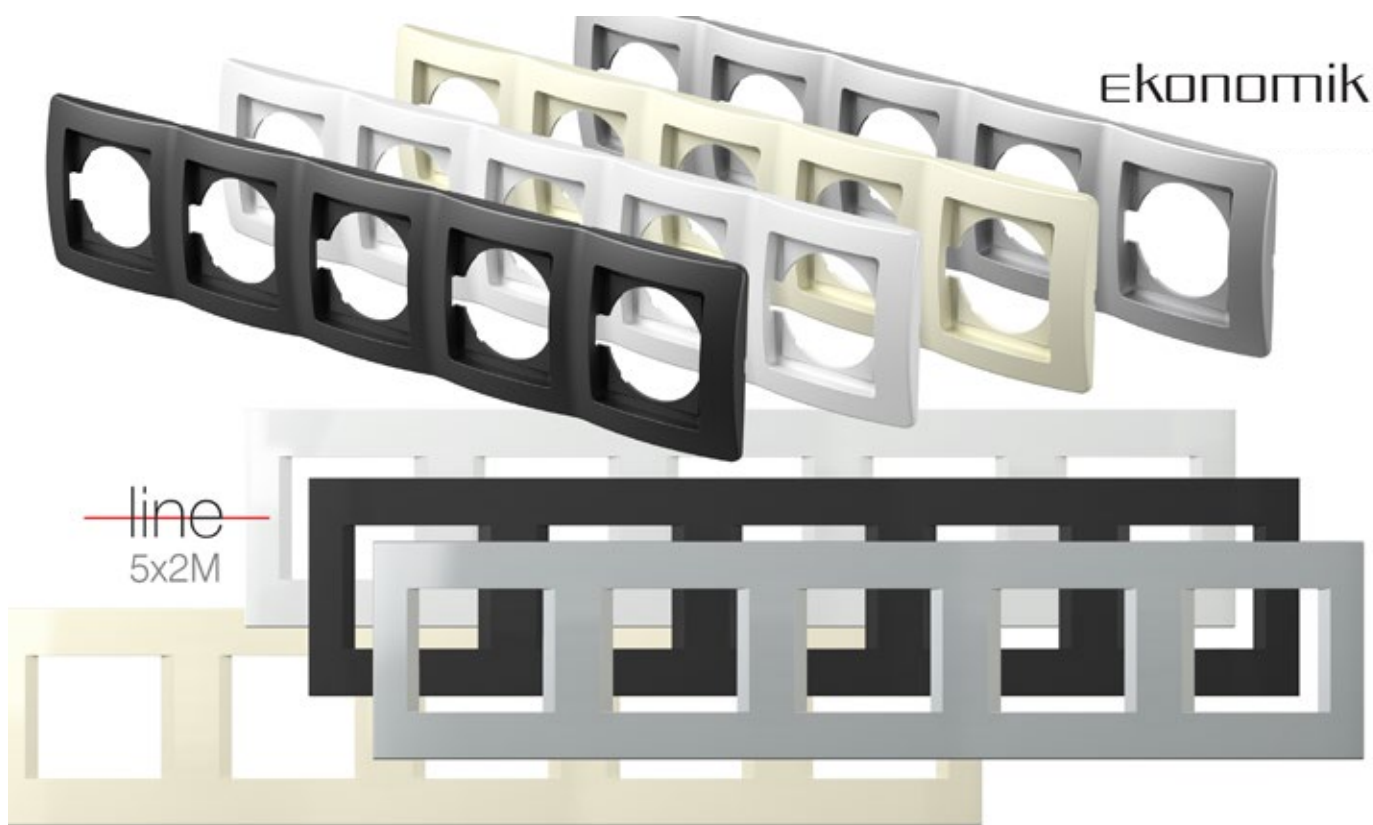

Doriți finisaje care se integrează
perfect în ambianță?

Noile rame de **5 posturi TEM** satisfac
cele mai diverse nevoi, integrându-se
armonios în orice spațiu.

TEM

DESIGN. CREATIVITATE. MODULARITATE.

Disponibil în **4** culori: