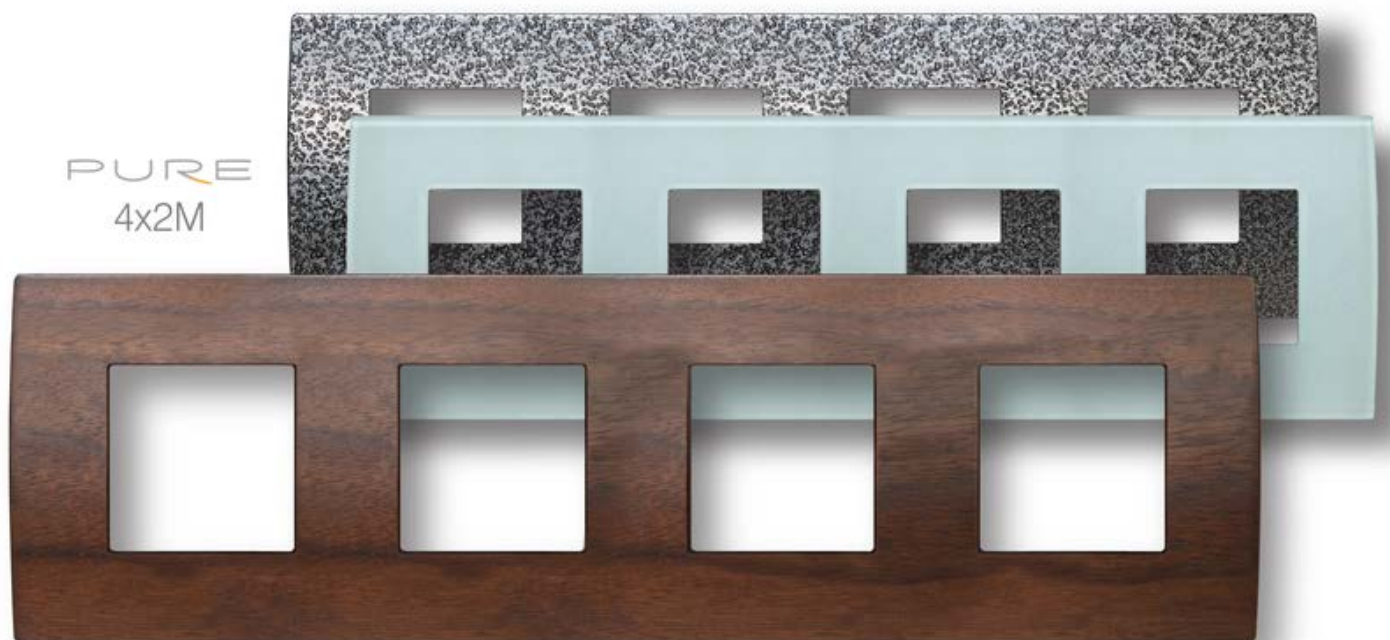

Cauți ceva inedit în casa ta?

Noile rame TEM PURE îți vin în ajutor.

Eleganță naturală cu ramele TEM PURE

Linia noastră exclusivă de aparataj PURE a fost extinsă cu noile rame decorative de **4x2M**

Disponibil în **3** materiale naturale:

metal • **lemn** • **sticlă**

Noile rame decorative OP28, conferă un aspect extrem de elegant oricărui spațiu de locuit sau de lucru.